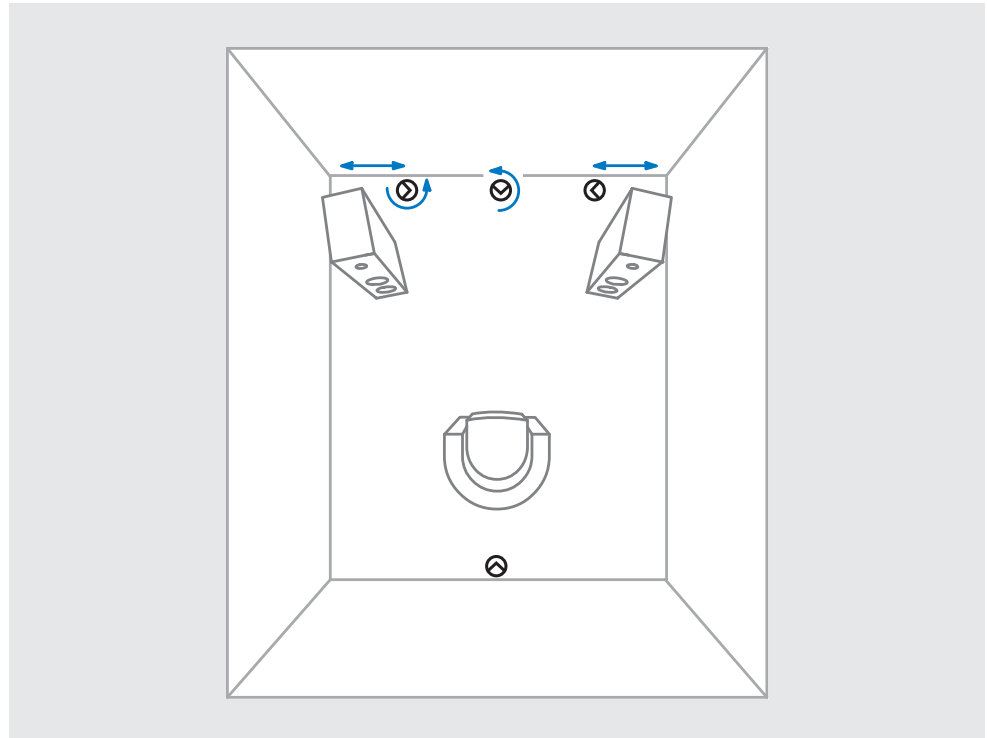

## ACOUSTIC SYSTEM EINSTEIGER-KIT

Acoustic System International (ASI)

Legende:

**PHASE CORRECTOR**

**Ausrichtung:**  
hinten vorne

**RESONATOR**

Ag = Silber  
 Cu = Basic

**1. POSITIONIERUNG PHASE CORRECTORS**

**2. POSITIONIERUNG RESONATOREN BASIC (CU) UND SILBER (AG)**

Legende:

**PHASE CORRECTOR**

**Ausrichtung:**  
hinten vorne

**RESONATOR**

Ag = Silber  
 Cu = Basic

**3. ALTERNATIVE POSITIONIERUNG RESONATOREN**