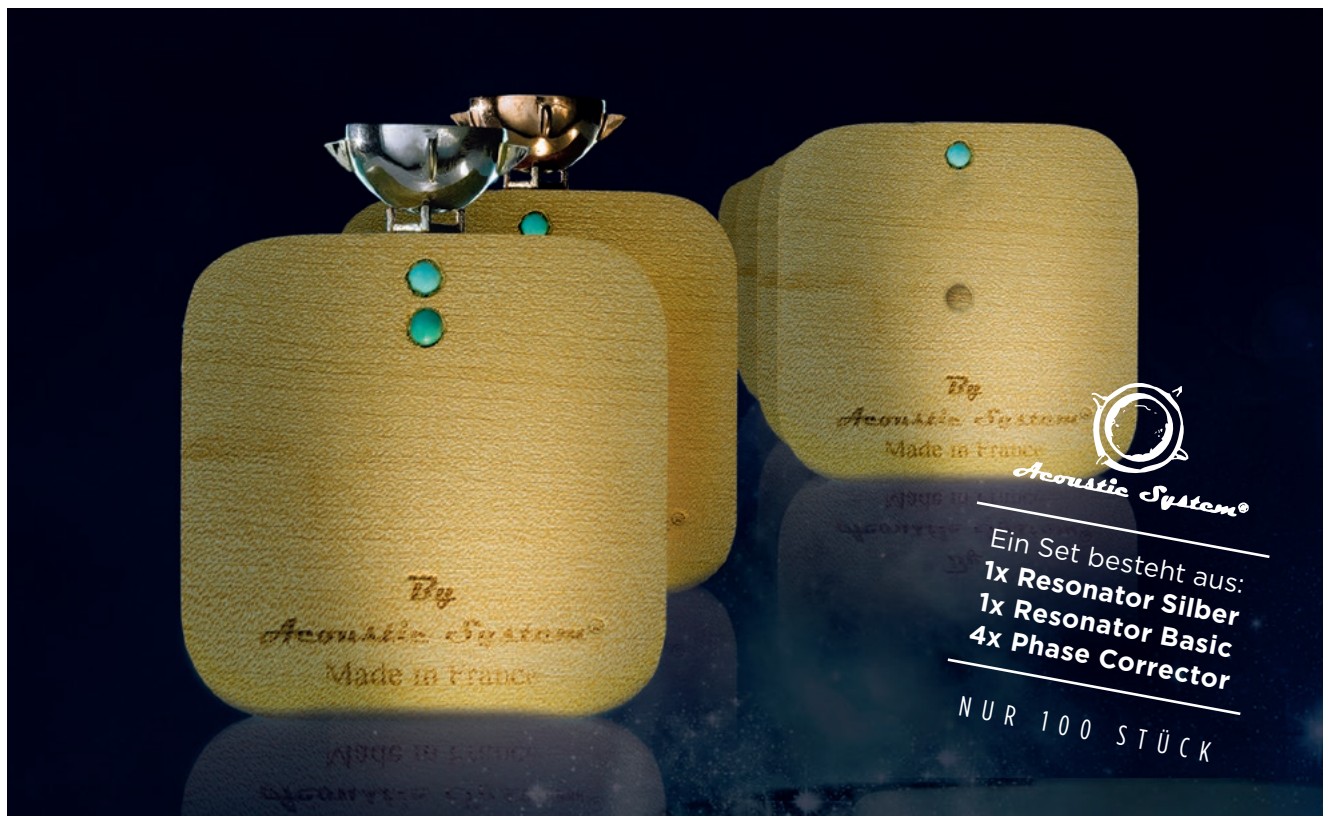

## ACOUSTIC SYSTEM EINSTEIGER-KIT

Acoustic System International (ASI)

Legende:

**PHASE CORRECTOR**

**Ausrichtung:**  
hinten vorne

**RESONATOR**

Ag = Silber  
 Cu = Basic

**1. POSITIONIERUNG PHASE CORRECTORS**